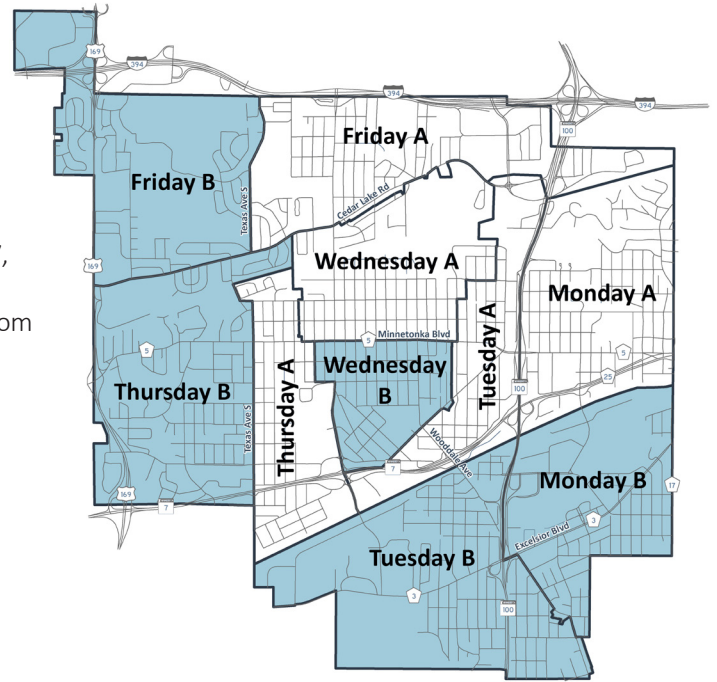

2026 Recycling calendar

To determine your collection day, visit www.stlouisparkmn.gov/recycling and select "Find your collection day."

If your household has been missed for collection, contact the appropriate hauler listed here:

Holidays

Holidays that delay collection:

New Year's Day, Memorial Day, Independence Day, Labor Day, Thanksgiving Day and Christmas Day

WEEK A
 WEEK B
 HOLIDAY DELAYING COLLECTION

January 2026							February 2026							March 2026							April 2026						
Su	M	Tu	W	Th	F	Sa	Su	M	Tu	W	Th	F	Sa	Su	M	Tu	W	Th	F	Sa	Su	M	Tu	W	Th	F	Sa
				1	2	3	1	2	3	4	5	6	7	1	2	3	4	5	6	7				1	2	3	4
4	5	6	7	8	9	10	8	9	10	11	12	13	14	8	9	10	11	12	13	14	5	6	7	8	9	10	11
11	12	13	14	15	16	17	15	16	17	18	19	20	21	15	16	17	18	19	20	21	12	13	14	15	16	17	18
18	19	20	21	22	23	24	22	23	24	25	26	27	28	22	23	24	25	26	27	28	19	20	21	22	23	24	25
25	26	27	28	29	30	31								29	30	31					26	27	28	29	30		

May 2026							June 2026							July 2026							August 2026						
Su	M	Tu	W	Th	F	Sa	Su	M	Tu	W	Th	F	Sa	Su	M	Tu	W	Th	F	Sa	Su	M	Tu	W	Th	F	Sa
					1	2		1	2	3	4	5	6				1	2	3	4							1
3	4	5	6	7	8	9	7	8	9	10	11	12	13	5	6	7	8	9	10	11	2	3	4	5	6	7	8
10	11	12	13	14	15	16	14	15	16	17	18	19	20	12	13	14	15	16	17	18	9	10	11	12	13	14	15
17	18	19	20	21	22	23	21	22	23	24	25	26	27	19	20	21	22	23	24	25	16	17	18	19	20	21	22
24	25	26	27	28	29	30	28	29	30					26	27	28	29	30	31		23	24	25	26	27	28	29
31														26	27	28	29	30	31		30	31					

September 2026							October 2026							November 2026							December 2026						
Su	M	Tu	W	Th	F	Sa	Su	M	Tu	W	Th	F	Sa	Su	M	Tu	W	Th	F	Sa	Su	M	Tu	W	Th	F	Sa
		1	2	3	4	5					1	2	3	1	2	3	4	5	6	7			1	2	3	4	5
6	7	8	9	10	11	12	4	5	6	7	8	9	10	8	9	10	11	12	13	14	6	7	8	9	10	11	12
13	14	15	16	17	18	19	11	12	13	14	15	16	17	15	16	17	18	19	20	21	13	14	15	16	17	18	19
20	21	22	23	24	25	26	18	19	20	21	22	23	24	22	23	24	25	26	27	28	20	21	22	23	24	25	26
27	28	29	30				25	26	27	28	29	30	31	29	30						27	28	29	30	31		